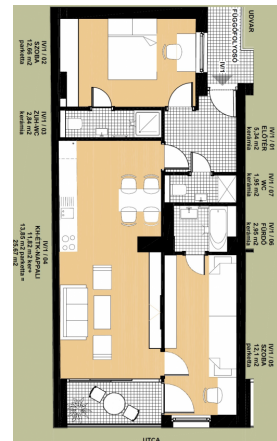

Helyiség	Nettó	
Előszoba	5,34	m ²
Hálószoba	12,66	m ²
Fürdő	2,84	m ²
Nappali/Konyha	25,67	m ²
Hálószoba	12,1	m ²
Fürdő	2,95	m ²
WC/Mosókonyha	1,95	m ²
Nettó alapterület	65,52	m ²
Terasz	4,52	m ²

IV.emelet